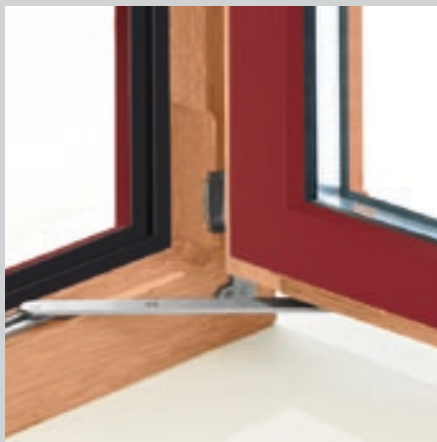

Neue Fensterdimensionen durch Technik im Detail.

Optisch perfekt: Der Drehbegrenzer wird nur bei Öffnen des Fensters sichtbar. Er verhindert ein Überdrehen des schweren Flügels, und garantiert so eine Langlebigkeit des Elements.

Die nicht sichtbare Verklebung des Flügelrahmens mit dem Glas nutzt die Festigkeit des Glases für eine maximale Flügelstabilität. Ein unverzichtbares Qualitätsmerkmal, durch das selbst nach vielen Jahren der Flügel seine leichte Funktionsgängigkeit beibehält.

Optional: rollstuhlgerechte Bodenschwelle mit einer maximalen Höhe von nur 2cm erhältlich. Die Materialkombination Aluminium und glasfaserverstärkter Kunststoff sorgt für Dauerhaftigkeit und thermische Trennung (Vermeidung von Kondenswasserbildung im Innenbereich).