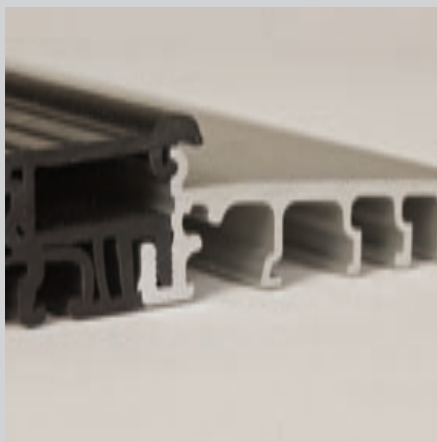

Neue Fensterdimensionen durch Technik im Detail.

Optisch perfekt: Der Drehbegrenzer wird nur bei Öffnen des Fensters sichtbar. Er verhindert ein Überdrehen des schweren Flügels, und garantiert so eine Langlebigkeit des Elements.

Die nicht sichtbare Verklebung des Flügelrahmens mit dem Glas nutzt die Festigkeit des Glases für eine maximale Flügelstabilität. Ein unverzichtbares Qualitätsmerkmal, durch das selbst nach vielen Jahren der Flügel seine leichte Funktionsgängigkeit beibehält.

Optional: rollstuhlgerechte Bodenschwelle mit einer maximalen Höhe von nur 2cm erhältlich. Die Materialkombination Aluminium und glasfaserverstärkter Kunststoff sorgt für Dauerhaftigkeit und thermische Trennung (Vermeidung von Kondenswasserbildung im Innenbereich).